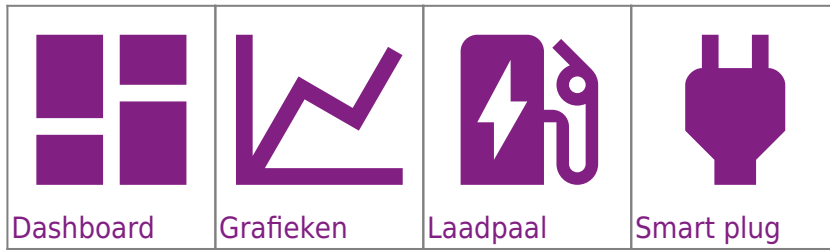

Onderaan in de app kan u via het icoon de overeenkomstige pagina bereiken.

Via het profiel icoon kan u een aantal instellingen doen: kleurschema, taal, push notifications...

De App in de google play-store of Apple appstore is verouderd en wordt niet meer geüpdated.