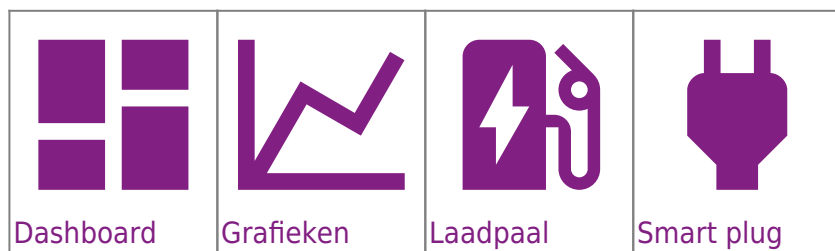

Onderaan in de app kan u via het icoon de overeenkomstige pagina bereiken.

Via het profiel icoon kan u een aantal instellingen doen: kleurschema, taal, push notifications...

De App in de google play-store of Apple appstore is verouderd en wordt niet meer geüpdated.