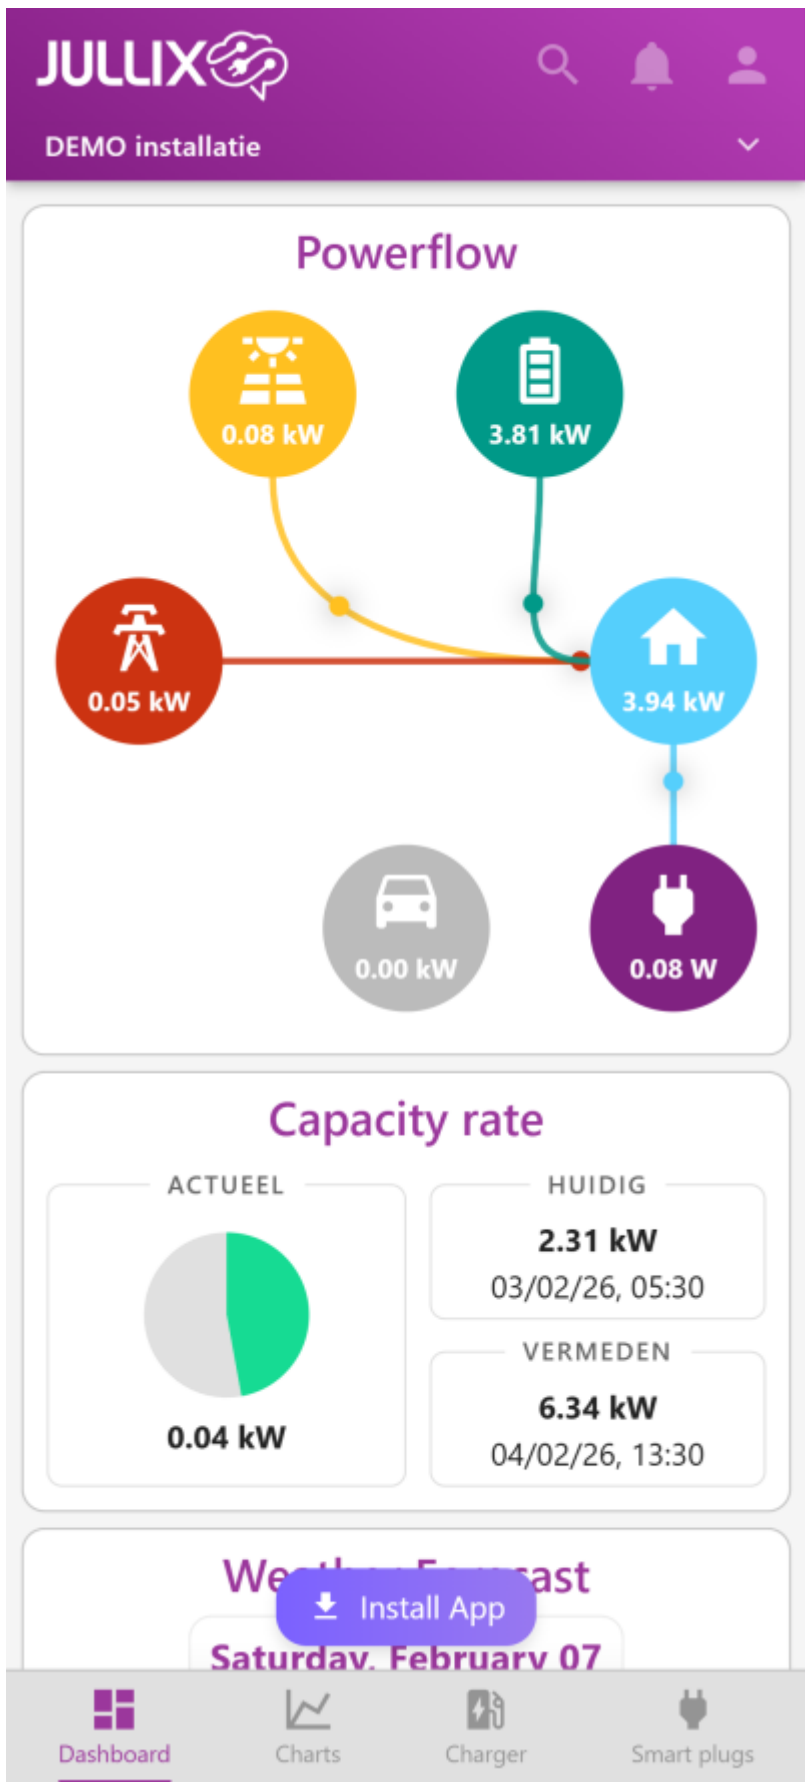

INNOVOLTUS

New things under the sun

Brain of your energy management

App: myJullix

Inhoudsopgave

App: myJullix 3

App: myJullix

Je kan het Jullix EMS ook monitoren via een speciaal daarvoor ontwikkelde app voor mobiele devices. De nieuwe app kan je installeren via: <https://app.jullix.energy>.

Email

Password

Login

Forgot password?

Installation manual 

 Install App

Je kan de app gebruiken zonder te installeren. Als je op Install App klikt zal de app geïnstalleerd worden op je smartphone. De eerste keer moet je inloggen in de app, je gebruikt hiervoor dezelfde gegevens als die voor het portaal: my.jullix.energy .

Onderaan in de app kan u via de iccbalk.

De App in de google play-store of Apple appstore is verouderd en wordt niet meer geüpdated.