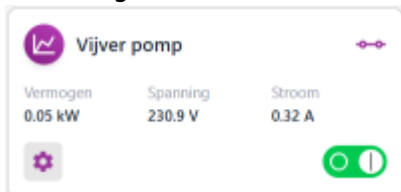

INNOVOLTUS

New things under the sun

Smart Plug

Inhoudsopgave

Smart Plug 3

Smart Plug

Via  **Smart plug** kan je de slimme stopcontacten opvolgen en bedienen in de app.

Voor elke plug die geconfigureerd is krijg je een bedienpaneeltje. Afhankelijk van de gekozen modus kan je een stopcontact in of uitschakelen. Als de plug geforceerd ingeschakeld is zie je dat het contact gesloten is en kleurt de knop groen.

Als de plug in automatisch staat dan kleurt de knop paars, afhankelijk van de condities wordt het contact dan automatisch geopend of gesloten.