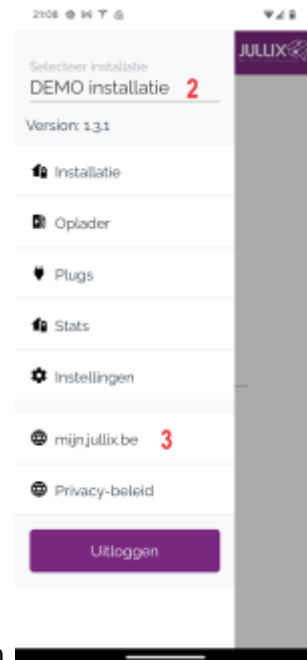

INNOVOLTUS

New things under the sun

Brain of your energy management

menu

Inhoudsopgave

≡ Menu

Via het menu(1) kan je de verschillende pagina's kiezen. Je kan er ook een andere installatie kiezen(2) als je toegang hebt tot andere installaties.

Via het menu kan je eveneens de verschillende pagina's kiezen.

-  Installatie
-  Oplader
-  Plugs
-  Stats

Je kan ook het portaal <https://mijn.jullix.be/>(3) openen in de browser.

Via uitloggen meld je je af. De volgende keer als je de app opent, moet je opnieuw je logingegevens ingeven.