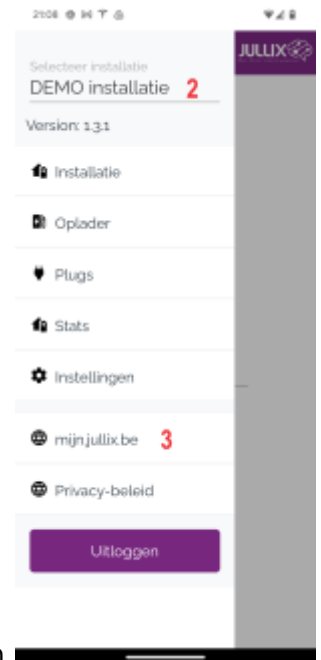

INNOVOLTUS

New things under the sun

Brain of your energy management

menu

Inhoudsopgave

menu Menu

Via het menu(1) kan je de verschillende pagina's kiezen. Je er ook een andere installatie kiezen(2) als je toegang hebt tot andere installaties.

Via het menu kan je eveneens de verschillende pagina's kiezen.

 **Installatie**
 ev-station **Oplader**
 power-plug **Plugs**
 chart-line **Stats**

Je kan ook het portaal <https://mijn.jullix.be/>(3) openen in de browser.