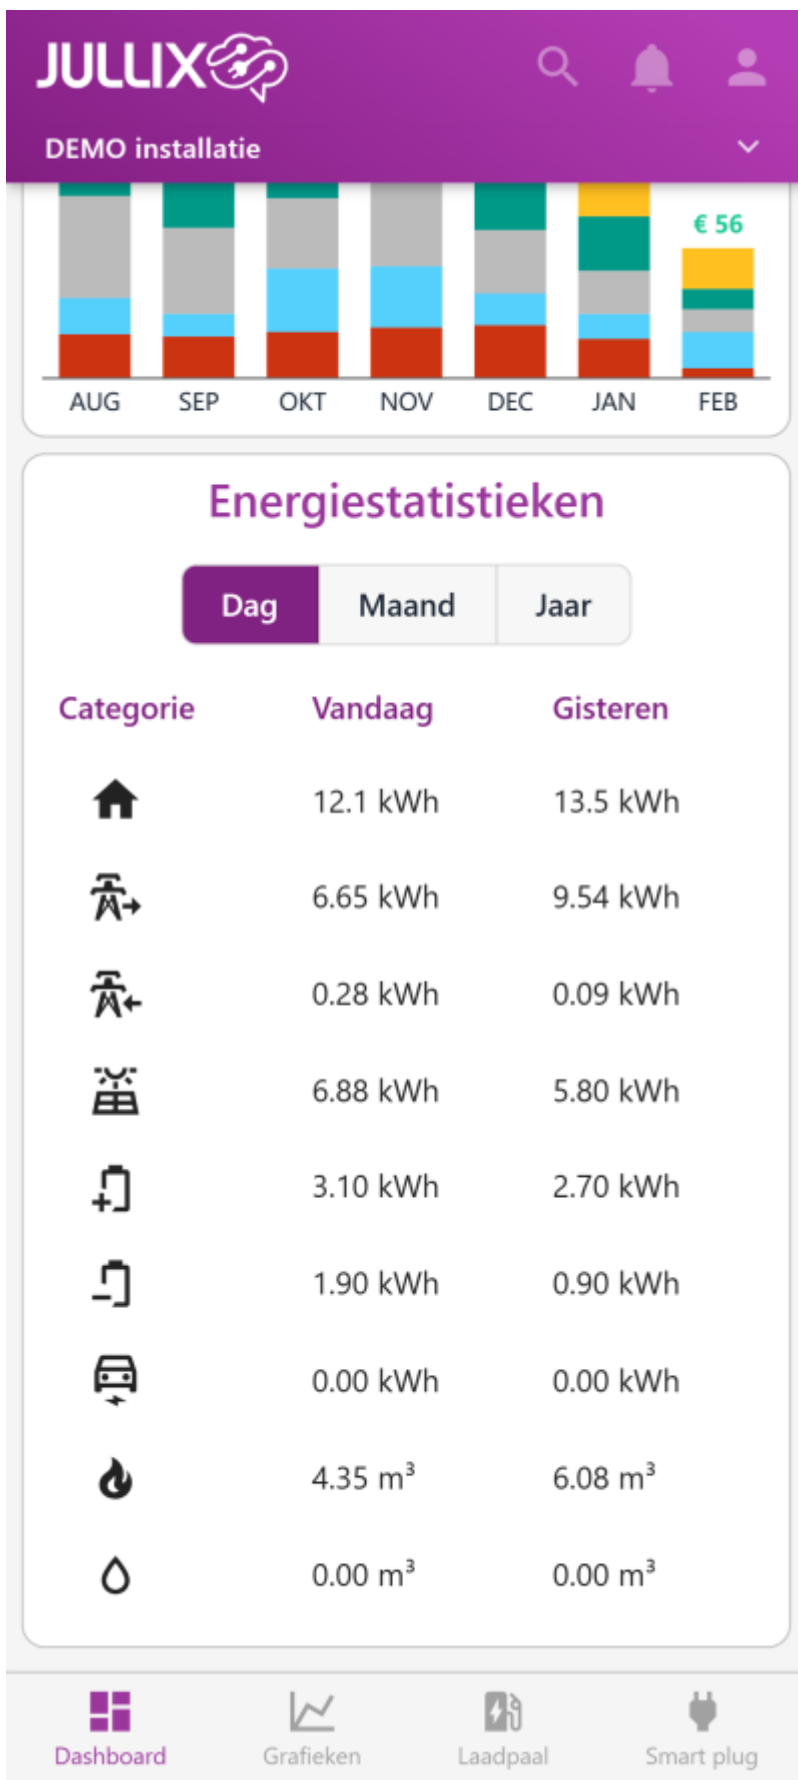

INNOVOLTUS

New things under the sun

Brain of your energy management

Energiestatistieken

Inhoudsopgave

Energiestatistieken 3

Energiestatistieken

Bij 'energiestatistieken' zie je de totalen van de energie van je installatie. Dit kan je snel per item snel vergelijken met de vorige waarde. Je kan vergelijken per **dag**, per **maand** of per **jaar**.

- De energie die je gebruikt hebt.
- De energie die je van het net geïmporteerd hebt.
- De energie die je naar het net geëxporteerd hebt.
- De energie die je zonnepaneelinstallatie geproduceerd heeft.
- De energie die in de thuisbatterij is gestopt.
- De energie die uit de thuisbatterij is gehaald.
- De energie die in de auto is gestopt.
- De hoeveelheid verbruikt gas. (m³).
- De hoeveelheid verbruikt water. (m³).