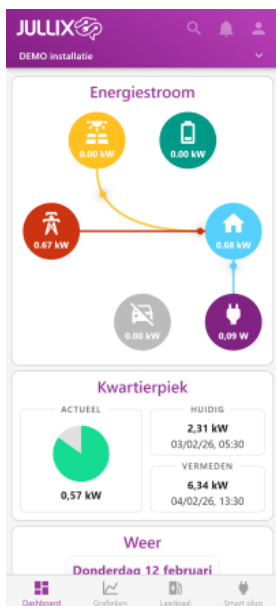

INNOVOLTUS

New things under the sun

Dashboard

Inhoudsopgave

Dashboard 3

Dashboard

Het dashboard bereik je via  in de balk onderaan.

Via het dashboard volg je eenvoudig de realtime werking van het Jullix EMS. Je ziet in vijf vensters onder elkaar wat het energiebeheersysteem doet en wat er het effect van is.

Op het Dashboard zie je verschillend items onder elkaar staan:

De **Energieroom**.

De **Kwartierpiek**.

Het **Weer**.

De **Energiebesparing**.

De **Energiestatistieken**.

Voor de volledige functionaliteit, zoals getoond in de schermafbeelding, is het abonnement '**Smart**' of '**Smart +**' vereist.