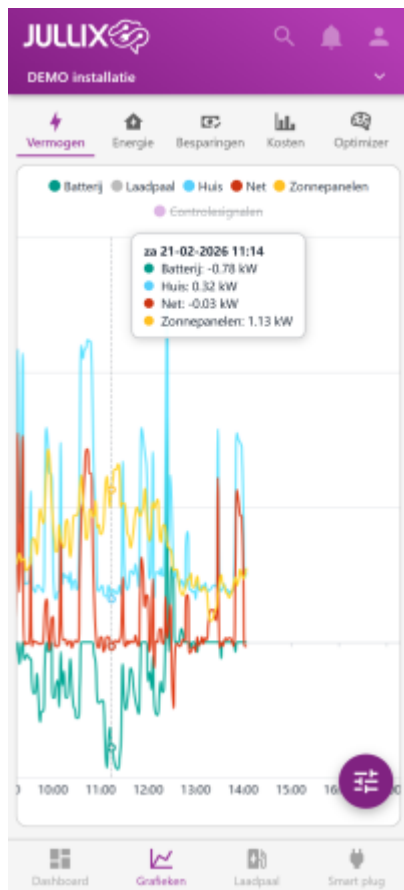

INNOVOLTUS

New things under the sun

Vermogen

Inhoudsopgave

Vermogen 3

Vermogen

Bij 'Grafieken'  kies je in het menu  **Vermogen** om de vermogensgrafiek weer te geven. In deze grafiek zie je het vermogen van de verschillende componenten van de installatie gedurende de dag. Via het settingsknopje  kan je ook andere dagen bekijken.

Je ziet het vermogen van:

Net Het vermogen van en naar het net (rood)

Laadpaal Het vermogen dat naar de laadpaal gaat (grijs)

Huis Het vermogen dat je gebruikt in je huis (blauw)

Thuisbatterij Het vermogen van en naar de batterij-omvormer (groen)

Zonnepanelen Het vermogen dat de zonnepanelen hebben opgeleverd (geel)

Door in de legende op de verschillende componenten te klikken kan je die gegevens tonen/verbergen.

Voor de volledige functionaliteit, zoals getoond in de schermafbeelding, is het abonnement '**Smart**' of '**Smart +**' vereist.