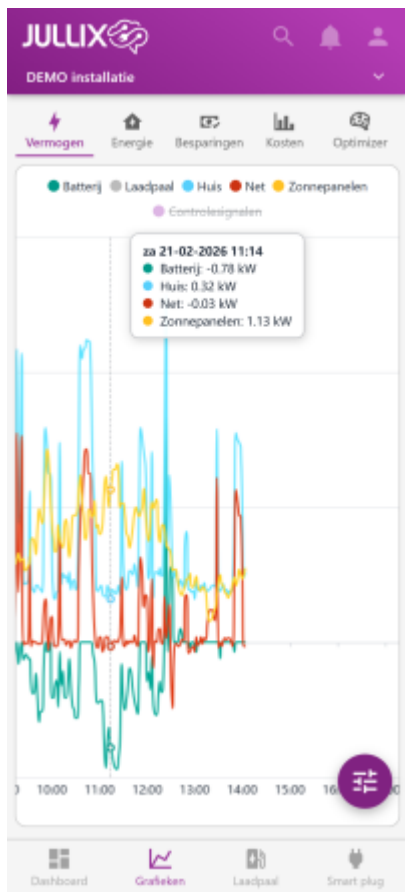

INNOVOLTUS

New things under the sun

Vermogen

Inhoudsopgave

Vermogen 3

Vermogen

Bij 'Grafieken'  kies je in het menu  **Vermogen** om de vermogensgrafiek weer te geven. In deze grafiek zie je het vermogen van de verschillende componenten van de installatie gedurende de dag. Via het settingsknopje  kan je ook andere dagen bekijken.

Je ziet het vermogen van:

Net Het vermogen van en naar het net (rood)

Laadpaal Het vermogen dat naar de laadpaal gaat (grijs)

Huis Het vermogen dat je gebruikt in je huis (blauw)

Thuisbatterij Het vermogen van en naar de batterij-omvormer (groen)

Zonnepanelen Het vermogen dat de zonnepanelen hebben opgeleverd (geel)

Door in de legende op de verschillende componenten te klikken kan je die gegevens tonen/verbergen.

Voor de volledige functionaliteit, zoals getoond in de schermafbeelding, is het abonnement '**Smart**' of '**Smart +**' vereist.