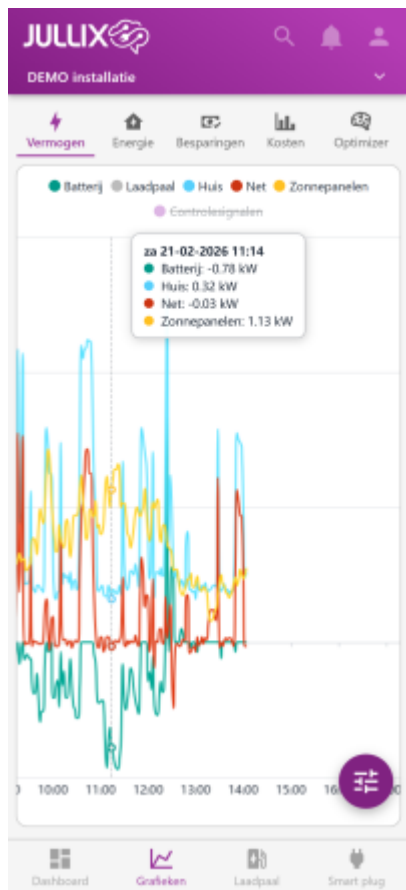

## Vermogen

Bij 'Grafieken'  kies je in het menu  **Vermogen** om de vermogensgrafiek weer te geven. In deze grafiek zie je het vermogen van de verschillende componenten van de installatie gedurende de dag. Via het settingsknopje  kan je ook andere dagen bekijken.

Je ziet het vermogen van:

**Batterij** Het vermogen van en naar de batterij-omvormer (groen)

**Laadpaal** Het vermogen dat naar de laadpaal gaat (grijs)

**Huis** Het vermogen dat je gebruikt in je huis (blauw)

**Net** Het vermogen van en naar het net (rood)

**Zonnepanelen** Het vermogen dat de zonnepanelen hebben opgeleverd (geel)

Door in de legende op de verschillende componenten te klikken kan je die gegevens tonen/verbergen.