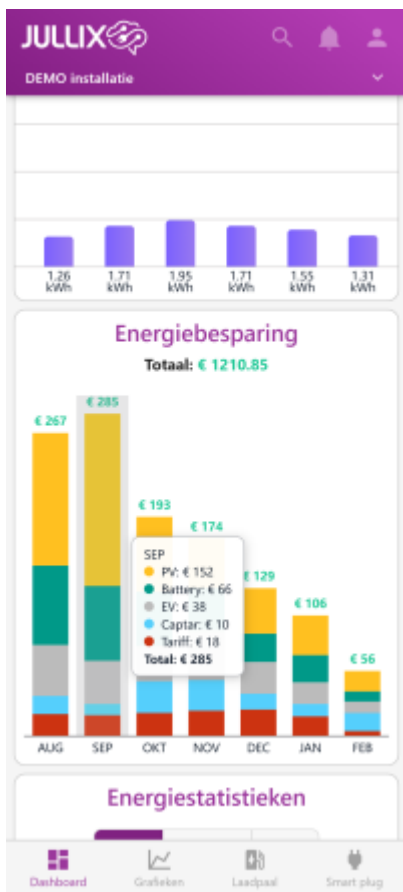

INNOVOLTUS

New things under the sun

Brain of your energy management

Energie

Inhoudsopgave

Energie 3

Energie

Bij 'Grafieken'  kies je in het menu  **Energie** om de energiegrafiek weer te geven. In deze grafiek zie je de geïnjecteerde en afgenomen energie en de geproduceerde energie in kWh per kwartier. Via het settingsknopje  kan je ook andere dagen bekijken.

Je ziet het energie van:

Afname piekuren in kWh per kwartier

Afname daluren in kWh per kwartier

Injectie piekuren in kWh per kwartier

Injectie daluren in kWh per kwartier

Opgewekte zonne-energie in kWh per kwartier

Door in de legende op de verschillende componenten te klikken kan je die gegevens tonen/verbergen.

Voor de volledige functionaliteit, zoals getoond in de schermafbeelding, is het abonnement '**Smart**' of '**Smart +**' vereist.