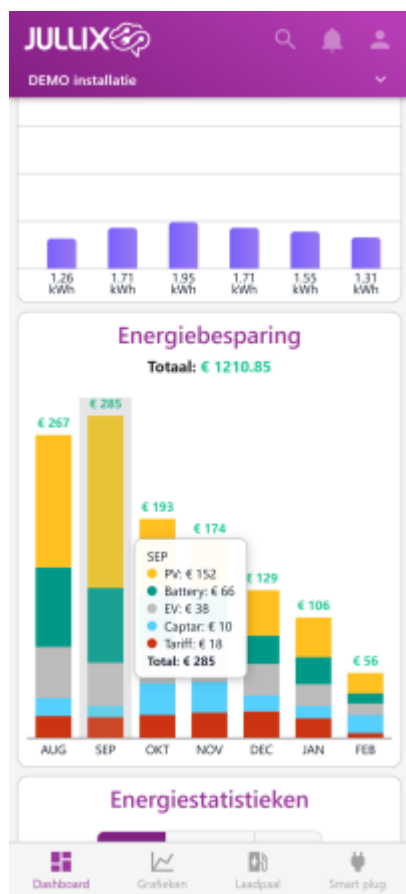

INNOVOLTUS

New things under the sun

Brain of your energy management

Energie

Inhoudsopgave

Energie 3

Energie

Bij 'Grafieken'  kies je in het menu  **Energie** om de energiegrafiek weer te geven. In deze grafiek zie je de geïnjecteerde en afgenomen energie en de geproduceerde energie in kWh per kwartier. Via het settingsknopje  kan je ook andere dagen bekijken.

Je ziet het energie van:
Afname piekuren in kWh per kwartier
Afname daluren in kWh per kwartier
Injectie piekuren in kWh per kwartier
Injectie daluren in kWh per kwartier
Opgewekte zonne-energie in kWh per kwartier
Door in de legende op de verschillende componenten te klikken kan je die gegevens tonen/verbergen.