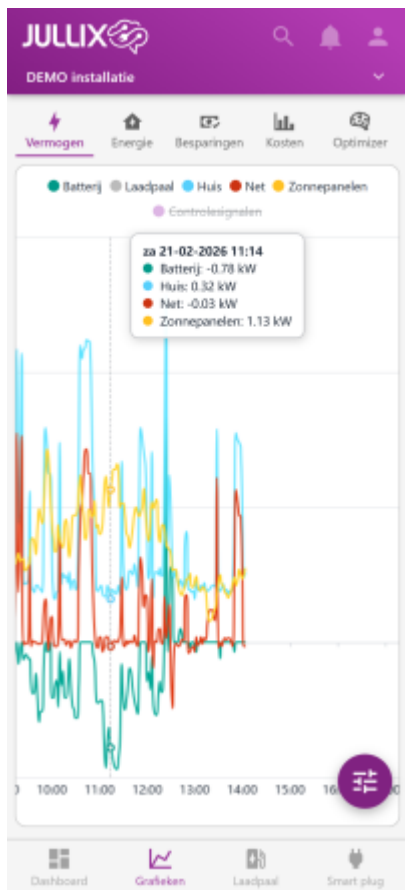

INNOVOLTUS

New things under the sun

Brain of your energy management

Energie

Inhoudsopgave

Energie 3

Energie

Bij 'Grafieken'  kies je in het menu  **Energie** om de energiegrafiek weer te geven. In deze grafiek zie je de geïnjecteerde en afgenomen energie en de geproduceerde energie in kWh per kwartier. Via het settingsknopje  kan je ook andere dagen bekijken.

Je ziet het energie van:
 Afname piekuren in kWh per kwartier
 Afname daluren in kWh per kwartier
 Injectie piekuren in kWh per kwartier
 Injectie daluren in kWh per kwartier
 Opgewekte zonne-energie in kWh per kwartier
 Door in de legende op de verschillende componenten te klikken kan je die gegevens tonen/verbergen.