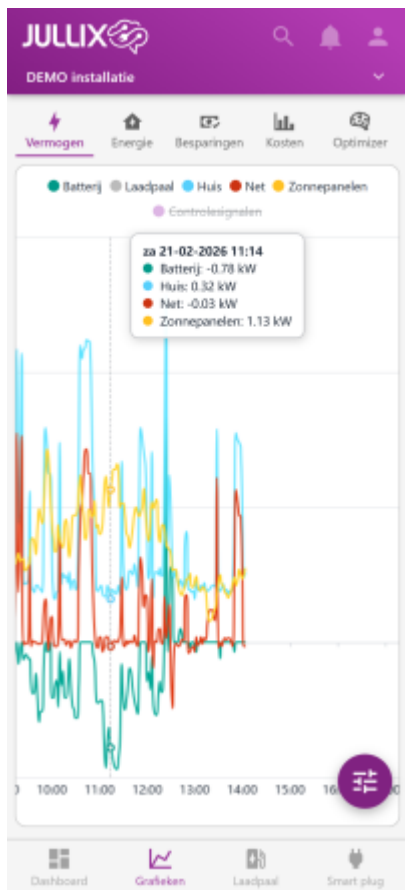

INNOVOLTUS

New things under the sun

Brain of your energy management

Energie

Inhoudsopgave

Energie 3

Energie

Bij 'Grafieken'  kies je in het menu  **Energie** om de energiegrafiek weer te geven. In deze grafiek zie je de geïnjecteerde en afgenomen energie en de geproduceerde energie in kWh per kwartier. Via het settingsknopje  kan je ook andere dagen bekijken.

Je ziet het energie van:
Afname piekuren in kWh per kwartier
Afname daluren in kWh per kwartier
Injectie piekuren in kWh per kwartier
Injectie daluren in kWh per kwartier
Opgewekte zonne-energie in kWh per kwartier
 Door in de legende op de verschillende componenten te klikken kan je die gegevens tonen/verbergen.