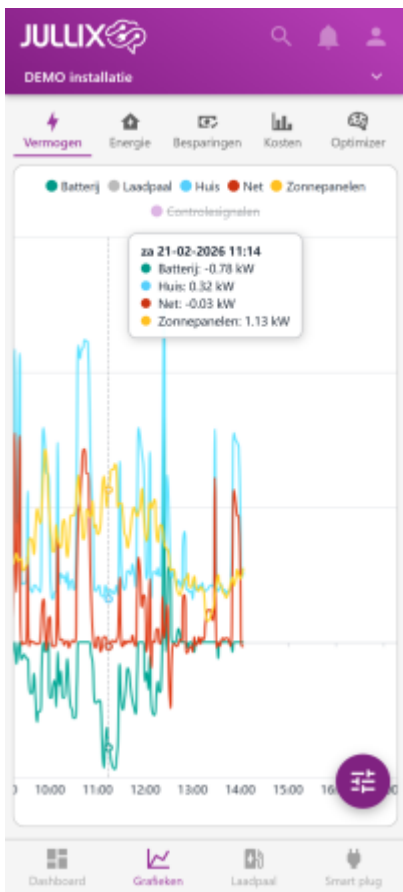

INNOVOLTUS

New things under the sun

Energie

Inhoudsopgave

Energie 3

Energie

Bij 'Grafieken'  kies je in het menu  **Energie** om de energiegrafiek weer te geven. In deze grafiek zie je de geïnjecteerde en afgenomen energie en de geproduceerde energie in kWh per kwartier. Via het settingsknopje  kan je ook andere dagen bekijken.

Je ziet het energie van:
Afname piekuren in kWh per kwartier
Afname daluren in kWh per kwartier
Injectie piekuren in kWh per kwartier
Net Het vermogen van en naar het net (rood)
Zonnepanelen Het vermogen dat de zonnepanelen hebben opgeleverd (geel)
 Door in de legende op de verschillende componenten te klikken kan je die gegevens tonen/verbergen.