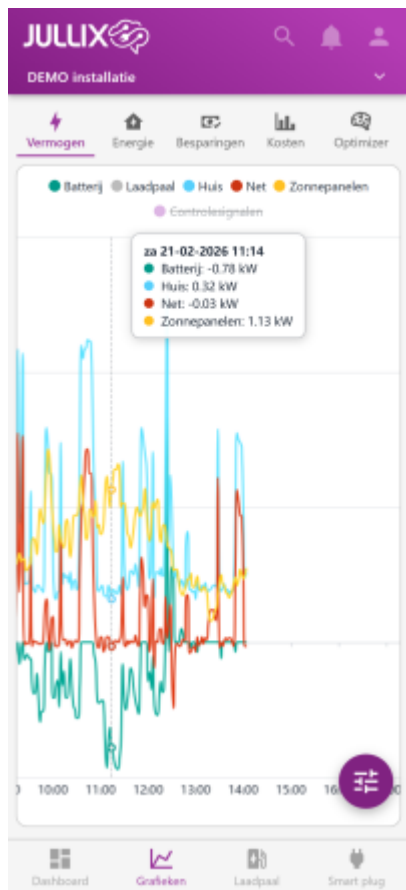

# Inhoudsopgave

Energie ..... 3

## Energie

Bij 'Grafieken'  kies je in het menu  **Vermogen** om de vermogensgrafiek weer te geven. In deze grafiek zie je het vermogen van de verschillende componenten van de installatie gedurende de dag. Via het settingsknopje  kan je ook andere dagen bekijken.

Je ziet het vermogen van:

**Batterij** Het vermogen van en naar de batterij-omvormer (groen)

**Laadpaal** Het vermogen dat naar de laadpaal gaat (grijs)

**Huis** Het vermogen dat je gebruikt in je huis (blauw)

**Net** Het vermogen van en naar het net (rood)

**Zonnepanelen** Het vermogen dat de zonnepanelen hebben opgeleverd (geel)

Door in de legende op de verschillende componenten te klikken kan je die gegevens tonen/verbergen.