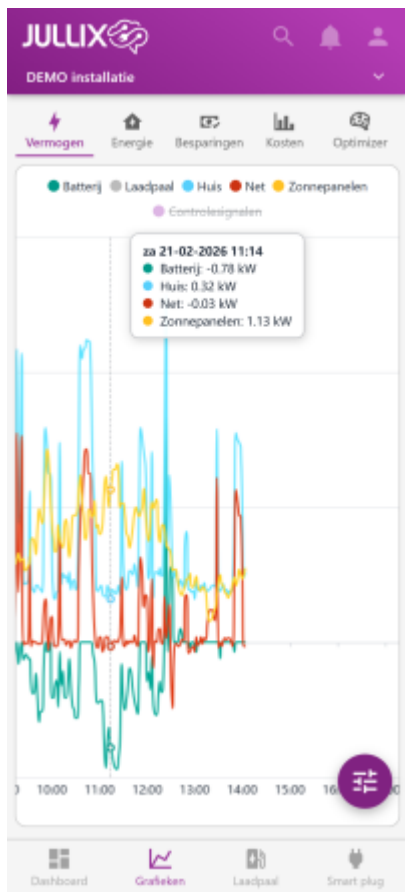

INNOVOLTUS

New things under the sun

Energie

Inhoudsopgave

Energie 3

Energie

Bij 'Grafieken'  kies je in het menu  **Vermogen** om de vermogensgrafiek weer te geven. In deze grafiek zie je het vermogen van de verschillende componenten van de installatie gedurende de dag. Via het settingsknopje  kan je ook andere dagen bekijken.

Je ziet het vermogen van:

Batterij Het vermogen van en naar de batterij-omvormer (groen)

Laadpaal Het vermogen dat naar de laadpaal gaat (grijs)

Huis Het vermogen dat je gebruikt in je huis (blauw)

Net Het vermogen van en naar het net (rood)

Zonnepanelen Het vermogen dat de zonnepanelen hebben opgeleverd (geel)

Door in de legende op de verschillende componenten te klikken kan je die gegevens tonen/verbergen.

Voor de volledige functionaliteit, zoals getoond in de schermafbeelding, is het abonnement '**Smart**' of '**Smart +**' vereist.