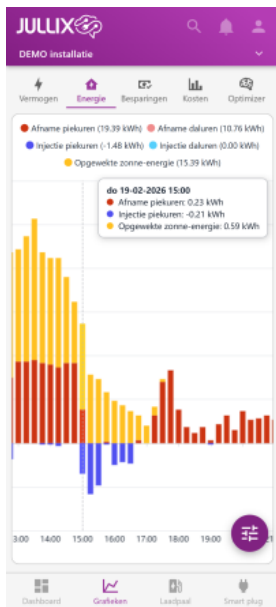

# Inhoudsopgave

Energie ..... 3

# Energie

Bij 'Grafieken'  kies je in het menu  **Energie** om de energiegrafiek weer te geven. In deze grafiek zie je de geïnjecteerde en afgenomen energie en de geproduceerde energie in kWh per kwartier. Via het settingsknopje  kan je ook andere dagen bekijken.

Je ziet het energie van:

**Afname piekuren** in kWh per kwartier

**Afname daluren** in kWh per kwartier

**Injectie piekuren** in kWh per kwartier

**Injectie daluren** in kWh per kwartier

**Opgewekte zonne-energie** in kWh per kwartier