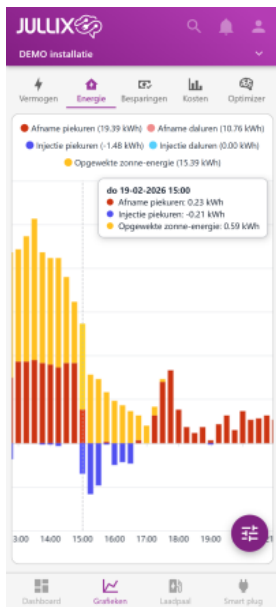

# Inhoudsopgave

Energie ..... 3

# Energie

Bij 'Grafieken'  kies je in het menu  **Energie** om de energiegrafiek weer te geven. In deze grafiek zie je de geïnjecteerde en afgenomen energie en de geproduceerde energie in kWh per kwartier. Via het settingsknopje  kan je ook andere dagen bekijken.

Je ziet het energie van:

- Afname piekuren** in kWh per kwartier
- Afname daluren** in kWh per kwartier
- Injectie piekuren** in kWh per kwartier
- Injectie daluren** in kWh per kwartier
- Opgewekte zonne-energie** in kWh per kwartier