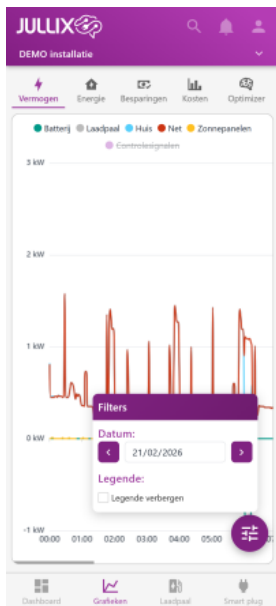

INNOVOLTUS

New things under the sun

Brain of your energy management

Grafieken

Inhoudsopgave

Grafieken 3

Grafieken

De via grafieken bereik je via de  knop op het scherm kan je de verschillende grafieken van je energiebeheer bekijken.

Er zijn verschillende grafieken beschikbaar:

De  **Vermogen**.

De  **Energie**.

De  **Besparingen**.

De  **Kosten**.

De  **Optimizer**.

Via het settingsknopje  kan je een aantal instellingen van de grafiek aanpassen. Je kan daar een andere datum kiezen, of de legende verbergen.