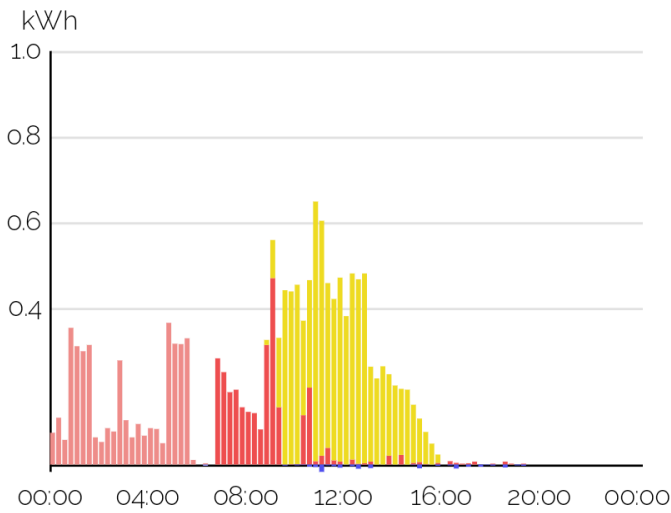

Energie

Dag

Maand

Jaar

28/12/2023

-  Import Peak
-  Import
-  Export Peak
-  Export
-  Used Solar

Vermogen

28/12/2023