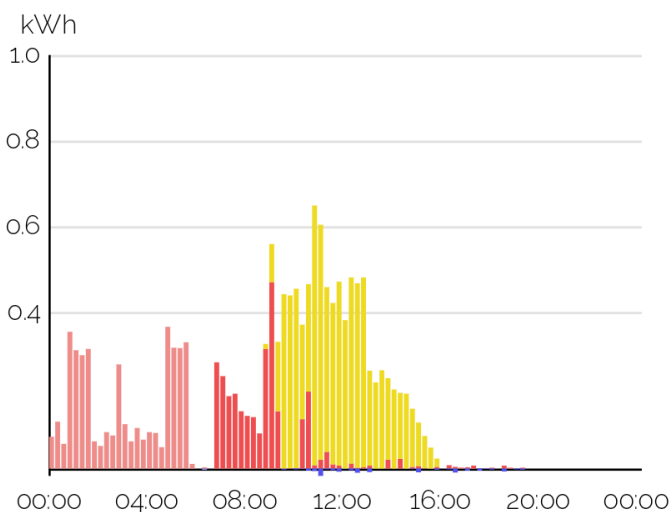

# chart-line Stats

Via **Stats** kan je enkele grafieken van je installatie bekijken.

DEMO installatie

### Energie

Dag

Maand

Jaar

28/12/2023

-  Import Peak
-  Import
-  Export Peak
-  Export
-  Used Solar

### Vermogen

28/12/2023

INSTALLATIE

OPLADER

PLUGS

STATS