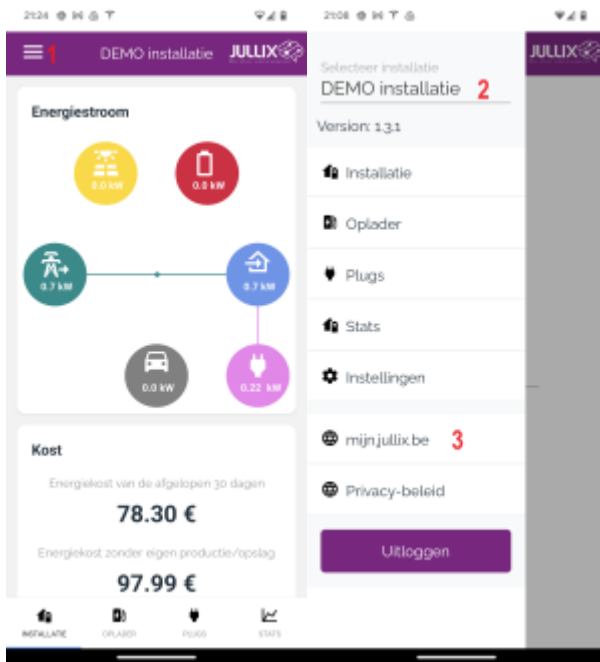

INNOVOLTUS

New things under the sun

Brain of your energy management

menu

Inhoudsopgave

Menu

Via het menu(1) kan je de verschillende pagina's kiezen. Je er ook een andere installatie kiezen(2) als je toegang hebt tot andere installaties.

Via het menu open je de verschillende pagina's.

- Installatie
- Oplader
- Plugs
- Stats

Je kan er ook naar de mijn.jullix.be gaan in de browser. En natuurlijk kan je je hier ook afmelden.