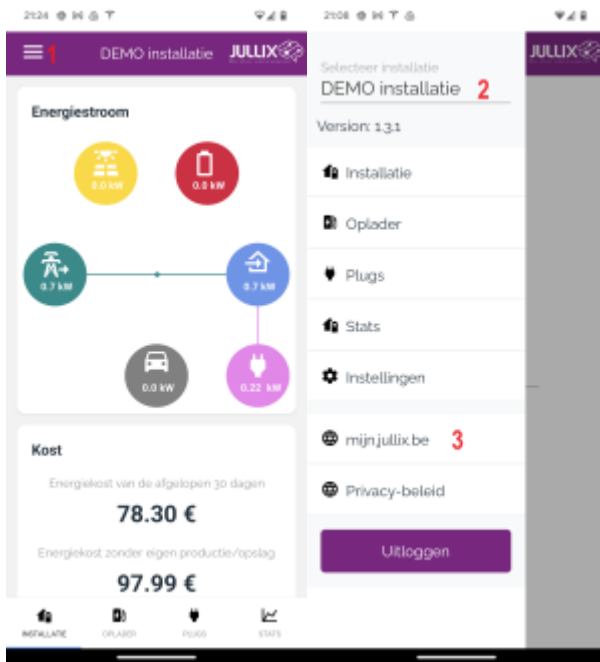

INNOVOLTUS

New things under the sun

menu

Inhoudsopgave

Menu

Via het menu(1) kan je de verschillende pagina's kiezen. Je er ook een andere installatie kiezen(2) als je toegang hebt tot andere installaties.

Via het menu open je de verschillende pagina's.

- Installatie
- Oplader
- Plugs
- Stats

Je kan er ook naar de mijn.jullix.be gaan in de browser. En natuurlijk kan je je hier ook afmelden.